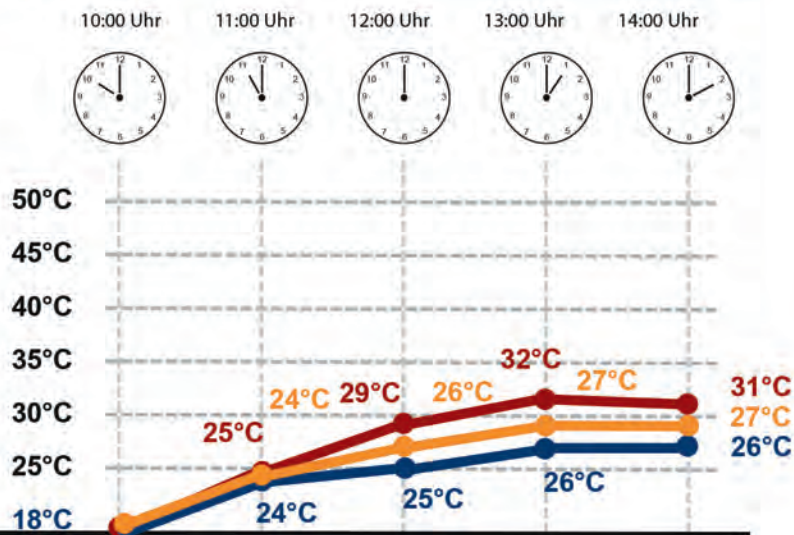

- ohne / without
- Folie
- SONNIBOY UlinAir