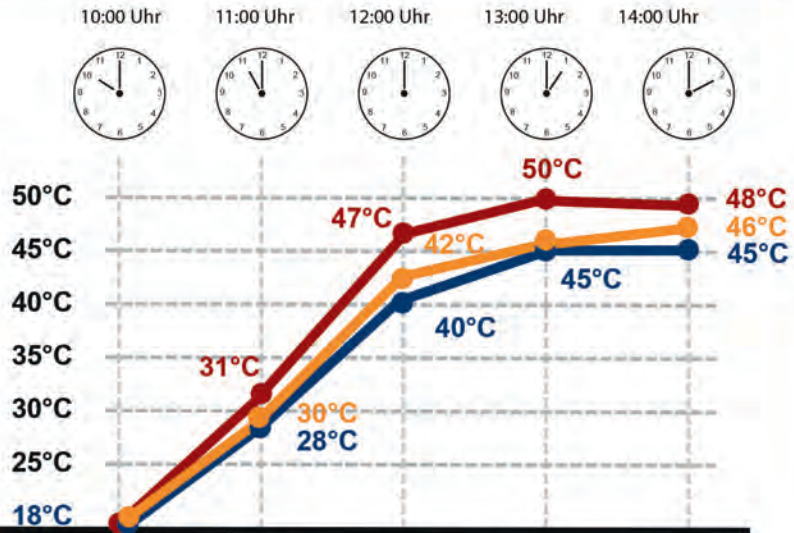

Temperatur

- ohne / without
- Folie
- SONNIBOY UlinAir