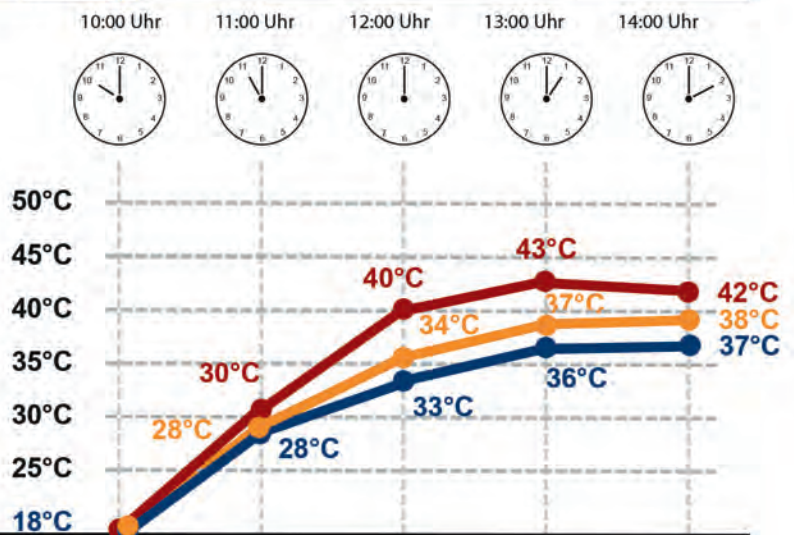

- ohne / without
- Folie
- SONNIBOY UlinAir