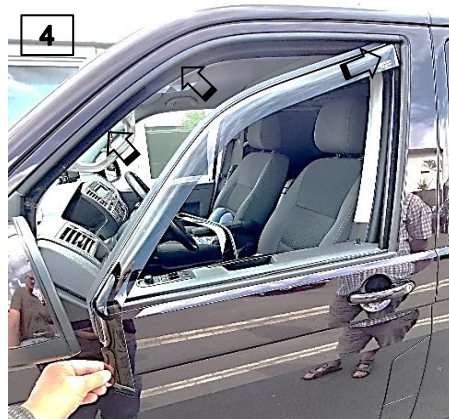

VW BUS T5, T6, T6.1

Windabweiser nach innen führen in den Fensterkanal.

Deflectors to the inside lead into the window channel

Windabweiser hochdrücken und den Halter auf das Spiegeldreieck stecken

Push up the wind deflector and place the holder on the mirror triangle.