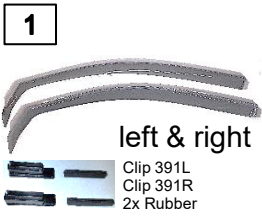

VW BUS T5, T6, T6.1

Windabweiser nach innen führen in den Fensterkanal.

Deflectors to the inside lead into the window channel

Windabweiser hochdrücken und den Halter auf das Spiegeldreieck stecken

Push up the wind deflector and place the holder on the mirror triangle.