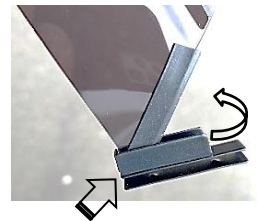

VW BUS T5, T6, T6.1

Windabweiser nach innen führen in den Fensterkanal.

Deflectors to the inside lead into the window channel

Windabweiser hochdrücken und den Halter auf das Spiegeldreieck stecken

Push up the wind deflector and place the holder on the mirror triangle.