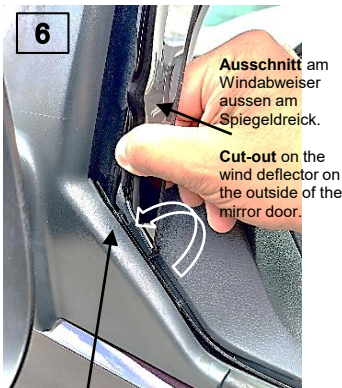

VW BUS T5, T6, T6.1

Windabweiser nach innen führen in den Fensterkanal.

Deflectors to the inside lead into the window channel

Windabweiser hochdrücken und den Halter auf das Spiegeldreieck stecken

Push up the wind deflector and place the holder on the mirror triangle.